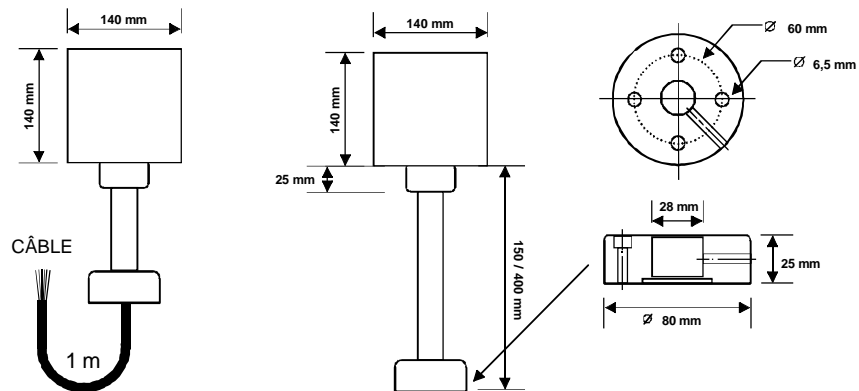

® DN-107

Hauteur des digits57 mm.
Nombre des digits2 + AVERTISSEUR ACOUSTIQUE.
Nombre des faces4
Caractères0-9, A-F
Manière de contrôleBCD Parallèles
Tension d'alimentation12 a 24 VDC
Intensité maxima0.45 A
Niveau des entrées12 a 24 VDC, 6 mA
Raccordement.....Câble est de 1 m.

RACCORDEMENT

(12) ROUGE	+ 24VDC
(7) NOIR	0 V
(6) JAUNE	COMMUN
(8) BLEU	1 BCD
(9) MARRON	2 BCD
(10) ROSE	4 BCD
(11) GRIS	8 BCD
(4) VIOLETTE	10 BCD
(3) GRIS / ROSE	20 BCD
(2) VERT / JAUNE	40 BCD
(1) VERT	80 BCD
(5) BLANC	AVERT. ACOUSTIQUE
(13)	NO RACCORDEMENT
(14)	NO RACCORDEMENT
(15)	NO RACCORDEMENT
(-)	

DIMENSIONS

0893K02A