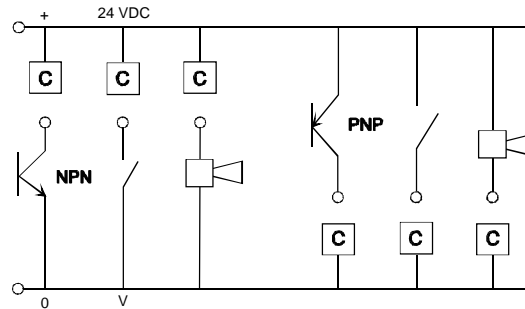

® DN-107

Hauteur des digits57 mm.
Nombre des digits2 + AVERTISSEUR ACOUSTIQUE.
Nombre des faces4
Caractères0-9, A-F
Manière de contrôleBCD Parallèles
Tension d'alimentation12 a 24 VDC
Intensité maxima0.45 A
Niveau des entrées12 a 24 VDC, 6 mA
Raccordement.....Câble est de 1 m.

RACCORDEMENT

(12) ROUGE	+ 24VDC
(7) NOIR	0 V
(6) JAUNE	COMMUN
(8) BLEU	1 BCD
(9) MARRON	2 BCD
(10) ROSE	4 BCD
(11) GRIS	8 BCD
(4) VIOLETTE	10 BCD
(3) GRIS / ROSE	20 BCD
(2) VERT / JAUNE	40 BCD
(1) VERT	80 BCD
(5) BLANC	AVERT. ACOUSTIQUE
(13)	NO RACCORDEMENT
(14)	NO RACCORDEMENT
(15)	NO RACCORDEMENT
(-)	

DIMENSIONS

0893K02A