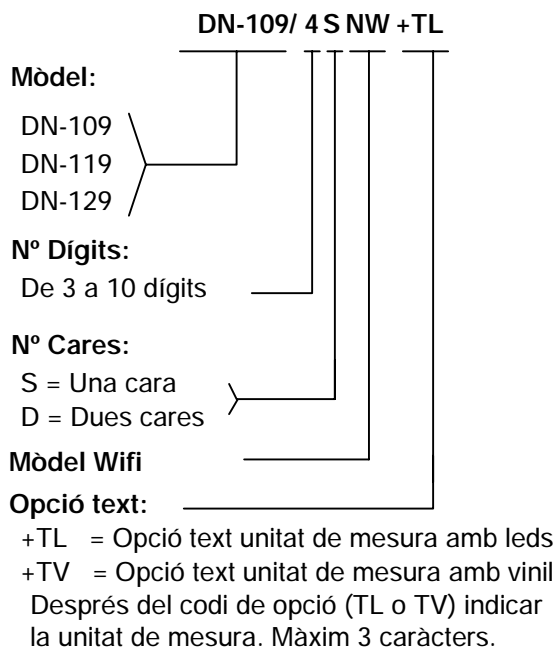

	DN-109	DN-119	DN-129
Display numèric	Alçada 57mm	Alçada 100mm	Alçada 250mm
Display texte unitats de mesura (Opcional)	Alçada del text 50mm	Alçada del text 60mm	N.D.
Distància màxima de lectura	30 metres	50 metres	100 metres
Caràcters	0 a 9, A,b,C,c,d,E,F,H,h,i,J,L,n,o,P,r,U,u [espai],=, [punt],guio dalt i baix		
Iluminació ambient màxima	1500 lux		
Alimentació general	230 VAC (±10%)		
Nº de cares visualització	Una o dues		
Caixa	Perfil alumini extrusionat, pintat negre mate lacat		
Grau protecció	IP-41		
Fixació per suports laterals	Permeten la fixació a la paret o suspès		
Protocols	TCP/IP, Modbus/TCP		
Normativa de xarxa	IEEE802.11b i IEEE802.11g		
Marge de freqüència	2.412 a 2.484 GHz		
Cobertura	Fins 100m en interiors		
Seguretat	WEP 64/128, WPA-PSK, TKIP, AES end-to-end encryption		
Maxim nivell de recepció	-10dBm (amb PER < 8%)		

CONFIGURACIÓ DEL VISUALITZADOR

El visualitzador incorpora dos pulsadors que serveixen per configurar el protocol, les característiques de la transmissió i llegir el valor del codi MAC.

Composició de la referència