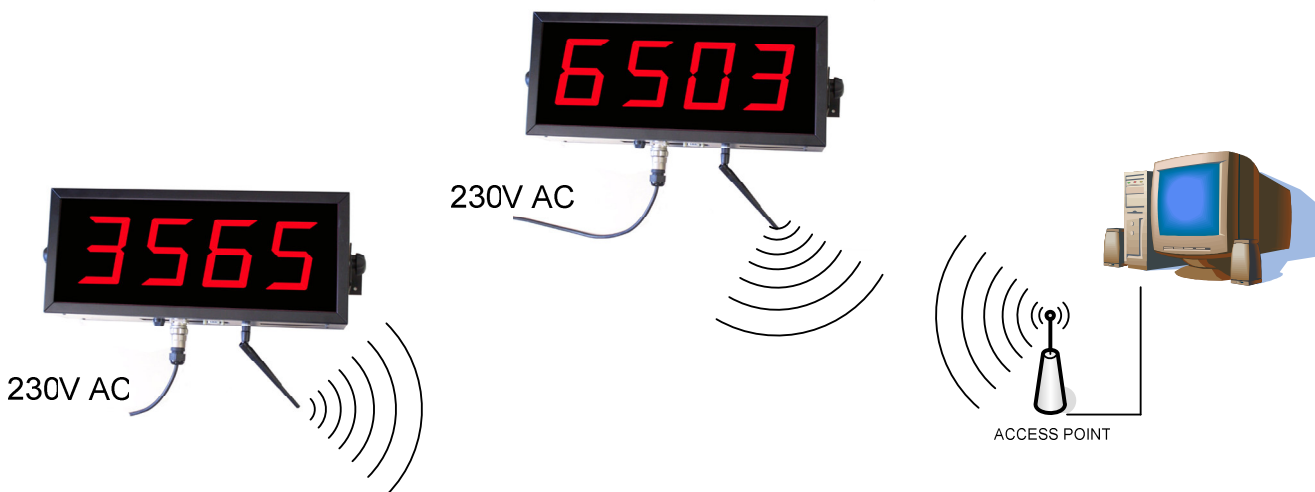

Opción color

La opción color esta disponible en los modelos DN-109 y DN-119. Permite visualizar en los colores rojo, verde o amarillo. El color varía automáticamente según el valor visualizado o por comando.