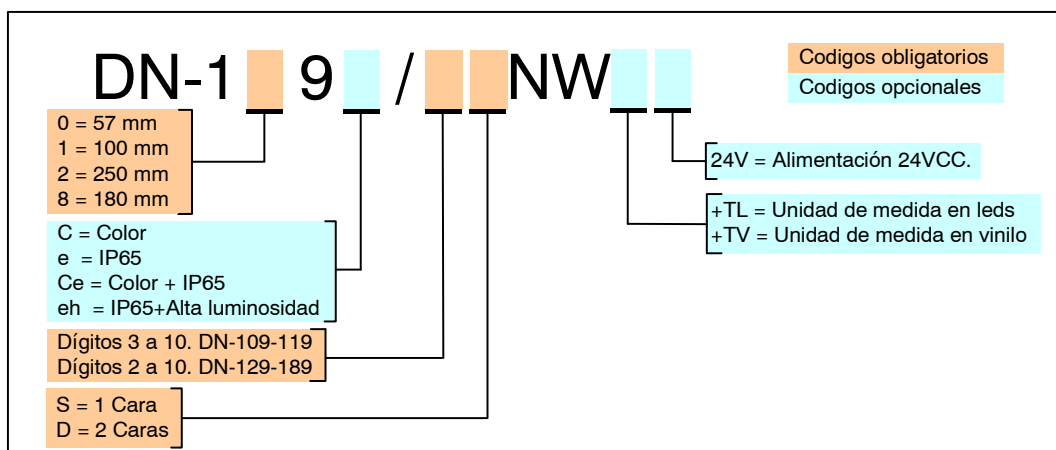

NIVEL DE PROTECCIÓN

Nivel Protección	IP41	IP65	IP65
Luminosidad	Interior	Interior	Exterior
Modelos	DN-109/nSNW	DN-109e/nSNW	
	DN-109/nDNW	DN-109e/nDNW	
n= dígitos	DN-119/nSNW	DN-119e/nSNW	DN-119eh/nSNW
	DN-119/nDNW	DN-119e/nDNW	DN-119eh/nDNW
	DN-129/nSNW		
	DN-129/nDNW		
	DN-189/nSNW	DN-189e/nSNW	DN-189eh/nSNW
	DN-189/nDNW	DN-189e/nDNW	DN-189eh/nDNW

NIVEL DE PROTECCIÓN - COLOR

Nivel Protección	IP41	IP65
Luminosidad	Interior	Interior
Modelos	DN-109C/nSNW	DN-109Ce/nSNW
	DN-109C/nDNW	DN-109Ce/nDNW
n= dígitos	DN-119C/nSNW	DN-119Ce/nSNW
	DN-119C/nDNW	DN-119Ce/nDNW

CONFIGURACIÓN DEL VISUALIZADOR

El visualizador incorpora dos pulsadores que sirven para configurar el protocolo, las características de la transmisión y leer el valor del código MAC.

Composición de la referencia

EJEMPLOS:

DN-109/4DNW

Visualizador de la serie DN-109 de 4 dígitos, de dos caras.

DN-119/5SNW+TL rpm

Visualizador de la serie DN-119 de 5 dígitos, de una cara.
Opción de texto con leds. Texto: rpm.

DN-119Ce/6SNW

Visualizador de la serie DN-119 de 6 dígitos, de una cara.
Dígitos de color rojo/verde/amarillo. Nivel de protección IP65.

LARTET ®